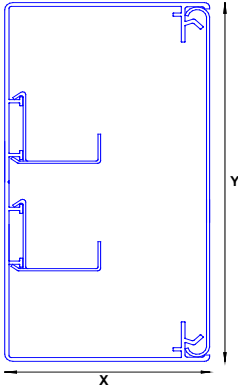

Feldstrasse 16
CH-8718 SchänisTel. 055 619 30 80
Fax. 055 619 30 88

www.mekapro.ch

info@mekapro.ch

Nr. 2.212

Brüstungskanal
Bern**Material:****Grundkanal:**
Abdeckung:**Aluminium-Profil extrud.**
1.5 mm Aluminium**Dimensionen:****x/y/z**
x/y/z**70 x 135 x 3000 mm**
80 x 180 x 3000 mm**Inbegriffen:**

- Grundkanal und Abdeckung pulverbeschichtet nach Wahl
- DIN-Profil zur Apparatebefestigung
- Unterteilungen bis 3 verschiedene Medien
- Kanalstoss-Verbinder

Varianten:

- Grundkanal und Abdeckung farblos eloxiert
- als Steigleitungskanal mit aufschnappbaren Quertraversen Seite 4.112 und 4.113
- als Erschliessungskanal