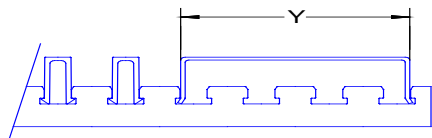

Feldstrasse 16
CH-8718 SchänisTel. 055 619 30 80
Fax. 055 619 30 88

www.mekapro.ch

info@mekapro.ch

Nr. 2.412**Konvektoren-
abdeckung****Material:****Simsteil:** 1.25 mm SVZ-Stahlblech
Lamellen: Aluminium-Profil extrudiert
Stege: 2.0 mm Aluminium roh**Dimensionen:****Höhe aufgelegt** 24 mm**Breite x (siehe Seite 2.411)****Breite y (siehe unten)****Breite:**
45 mm
60 mm
75 mm
90 mm
105 mm
120 mm
135 mm
150 mm
165 mm
180 mm
195 mm
210 mm
225 mm**Varianten:**

- Simsteil farblos eloxiert
- Alles pulverbeschichtet nach Wahl

Besonderheit:

- kann auf MEKAPRO- Konsole aufgelegt werden