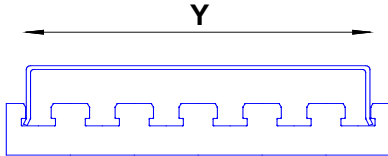

Feldstrasse 16  
CH-8718 Schänis  
Tel. 055 619 30 80  
Fax. 055 619 30 88

www.mekapro.ch  
info@mekapro.ch

**Nr. 2.413**  
**Konvektoren-  
abdeckung**

**Material:**

**Simsteil:** 1.25 mm SVZ-Stahlblech  
**Lochung:** Rund 5/3 oder 3/2 mm  
Quadratisch 5/3 mm  
**Stege:** 2.0 mm Aluminium roh

**Dimensionen:**

**Höhe aufgelegt** 24 mm

**Breite:**

45 mm  
60 mm  
75 mm  
90 mm  
105 mm  
120 mm  
135 mm  
150 mm  
165 mm  
180 mm  
195 mm  
210 mm  
225 mm

**Varianten:**

- kann auf MEKAPRO-Konsole aufgelegt werden