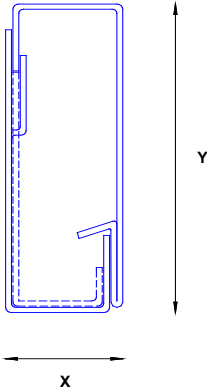

Feldstrasse 16
CH-8718 Schänis

www.mekapro.ch

Nr. 3.130

Tel. 055 619 30 80
Fax. 055 619 30 88

info@mekapro.ch

Sockelleistenkanal

Material:

Grundkanal:	1.0 mm Aluminium
Abdeckung:	1.5 mm Aluminium

Dimensionen:

Produktionsbedingte	x = min.	20 mm
Mindestmasse	y = min.	50 mm

Beispiele:

20 x 60 mm
20 x 80 mm
40 x 80 mm
40 x 100 mm
weitere Dimensionen auf Anfrage

Inbegriffen

- Grundkanal Aluminium roh
- Abdeckung Aluminium farblos eloxiert

Besonderheiten:

- Steckdosentank 5.305/5.308 überall auf Sockelleistenkanal montierbar

Varianten:

- Abdeckung pulverbeschichtet nach Wahl
- Diverse Änderungen nach Absprache möglich