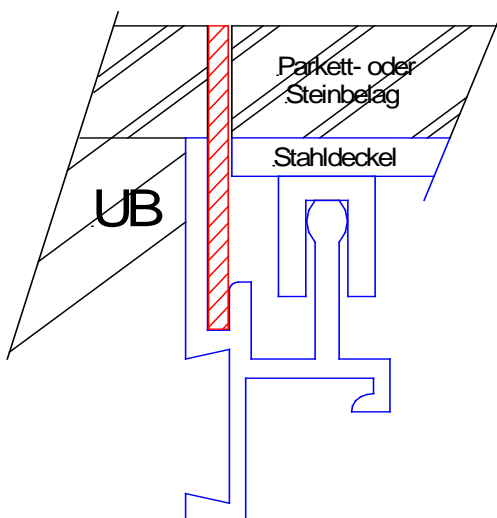

Feldstrasse 16  
CH-8718 SchänisTel. 055 619 30 80  
Fax. 055 619 30 88

www.mekapro.ch

info@mekapro.ch

Nr. 3.341

Zubehör  
Bodenkanäle**3.851 Kabelauslass Akrylglas transparent  
nicht mehr lieferbar****3.855 Bürstenauslass, beliebig  
in Seitenprofil einsteckbar  
Belagshöhen:  
2.5, 5, 8, 10, 15, 20, 25 mm****3.859 Blinddeckel, beliebig  
in Seitenprofil einsteckbar  
Aluminium farblos eloxiert  
oder pulverb. nach RAL  
Belagshöhen:  
2.5, 5, 8, 10, 15, 20, 25 mm****Auslassstanzung 30 x 80 mm  
Deckelschnitt****3.871 Einsteckkante zu Seitenprofil  
Belagshöhen:  
2.5, 5, 8, 10, 15, 20, 25 mm  
Aluminium per m1 Kanal  
Chromstahl per m1 Kanal  
Messing per m1 Kanal**