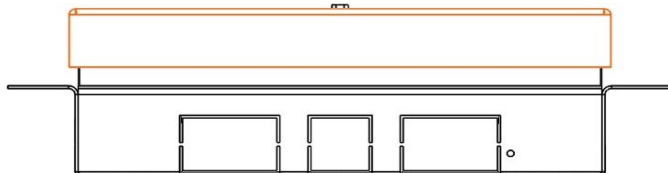

Feldstrasse 16
CH-8718 Schänis

www.mekapro.ch

Nr. 3.515Tel. 055 619 30 80
Fax. 055 619 30 88

info@mekapro.ch

**Apparatebodendose
befahrbar****Material:****Dosenunterteil:****2.0 mm SVZ-Stahlblech****Einbaurahmen:****Aluminium-Profil extrudiert****Deckel:****7.0 mm SVZ-Stahlblech****2.0 mm Aluminium roh****Dimensionen:****Einbaurahmen:****180 x 180 mm - 380 x 380 mm****Einbauhöhe Apparateinbau:****- liegend:****ab 105 mm Einbauhöhe****- stehend:****ab 125 mm Einbauhöhe****Dimension****180 x 180 mm****220 x 220 mm****260 x 260 mm****300 x 300 mm****340 x 340 mm****380 x 380 mm****4 Stk. Stützfüsse seitlich****Inbegriffen:****- ausbrechbare Stanzungen für
Rohreinführungen seitlich und unten****Besonderheiten:****- Rahmen mit Deckel stufenlos nivellierbar
- Apparateinsätze schnappbar Seite 5.313
- nachträglich auf Parkett oder Steinbelag umrüstbar****Varianten:****- Aufsteckrahmen für Teppich, Parkett und
Steinbelag sowie allseitig abgebogene Deckel
Seite 3.522 + 3.523**