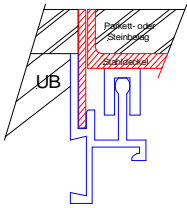

Feldstrasse 16
CH-8718 Schänis

www.mekapro.ch

Nr. 3.522

Tel. 055 619 30 80
Fax. 055 619 30 88

info@mekapro.ch

Zubehör zu
Bodendosen

Aluminiumdeckel, allseitig abgebogen

Belaghöhen: 5, 8, 10, 15, 20 oder 25 mm
180 x 180 mm
220 x 220 mm
260 x 260 mm
300 x 300 mm
340 x 340 mm
380 x 380 mm

Auslass-Stanzungen:
Ohne 1 Stk. 2 Stk.

Chromstahldeckel, allseitig abgebogen

Belaghöhen: 5, 8, 10, 15, 20 oder 25 mm
180 x 180 mm
220 x 220 mm
260 x 260 mm
300 x 300 mm
340 x 340 mm
380 x 380 mm

Auslass-Stanzungen:
Ohne 1 Stk. 2 Stk.

Messingdeckel, allseitig abgebogen

Belaghöhen: 5, 8, 10, 15, 20 oder 25 mm
180 x 180 mm
220 x 220 mm
260 x 260 mm
300 x 300 mm
340 x 340 mm
380 x 380 mm

Auslass-Stanzungen:
Ohne 1 Stk. 2 Stk.

Aufsteckrahmen

Belaghöhen: 2.5, 5, 8, 10, 15, 20 oder 25 mm

Aluminium Chromstahl Messing

180 x 180 mm
220 x 220 mm
260 x 260 mm
300 x 300 mm
340 x 340 mm
380 x 380 mm

Bürstenauslässe oder Blinddeckel zu Aufsteckrahmen Seite 3.341