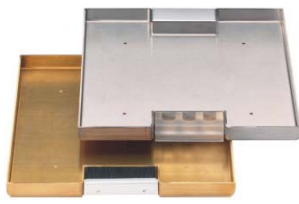

Feldstrasse 16
CH-8718 Schänis

www.mekapro.ch

Nr. 3.522

Tel. 055 619 30 80
Fax. 055 619 30 88

info@mekapro.ch

Zubehör zu
Bodendosen

Aluminiumdeckel, allseitig abgebogen

Belaghöhen: 5, 8, 10, 15, 20 oder 25 mm
180 x 180 mm
220 x 220 mm
260 x 260 mm
300 x 300 mm
340 x 340 mm
380 x 380 mm

Auslass-Stanzungen:
Ohne 1 Stk. 2 Stk.

Chromstahldeckel, allseitig abgebogen

Belaghöhen: 5, 8, 10, 15, 20 oder 25 mm
180 x 180 mm
220 x 220 mm
260 x 260 mm
300 x 300 mm
340 x 340 mm
380 x 380 mm

Auslass-Stanzungen:
Ohne 1 Stk. 2 Stk.

Messingdeckel, allseitig abgebogen

Belaghöhen: 5, 8, 10, 15, 20 oder 25 mm
180 x 180 mm
220 x 220 mm
260 x 260 mm
300 x 300 mm
340 x 340 mm
380 x 380 mm

Auslass-Stanzungen:
Ohne 1 Stk. 2 Stk.

Aufsteckrahmen

Belaghöhen: 2.5, 5, 8, 10, 15, 20 oder 25 mm

Aluminium Chromstahl Messing

180 x 180 mm
220 x 220 mm
260 x 260 mm
300 x 300 mm
340 x 340 mm
380 x 380 mm

Bürstenauslässe oder Blinddeckel zu Aufsteckrahmen Seite 3.341