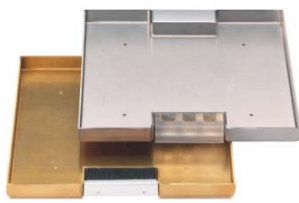

Auslass-Stanzungen:
Ohne 1 Stk. 2 Stk.

Chromstahldeckel, allseitig abgebogen

Belaghöhen: 5, 8, 10, 15, 20 oder 25 mm
180 x 180 mm
220 x 220 mm
260 x 260 mm
300 x 300 mm
340 x 340 mm
380 x 380 mm

Auslass-Stanzungen:
Ohne 1 Stk. 2 Stk.

Messingdeckel, allseitig abgebogen

Belaghöhen: 5, 8, 10, 15, 20 oder 25 mm
180 x 180 mm
220 x 220 mm
260 x 260 mm
300 x 300 mm
340 x 340 mm
380 x 380 mm

Auslass-Stanzungen:
Ohne 1 Stk. 2 Stk.

Aufsteckrahmen

Belaghöhen: 2.5, 5, 8, 10, 15, 20 oder 25 mm

Aluminium Chromstahl Messing

180 x 180 mm
220 x 220 mm
260 x 260 mm
300 x 300 mm
340 x 340 mm
380 x 380 mm

Bürstenauslässe oder Blinddeckel zu Aufsteckrahmen Seite 3.341