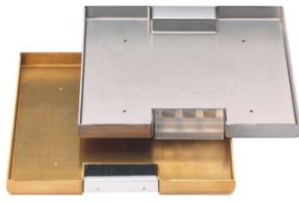

Feldstrasse 16
CH-8718 Schänis

www.mekapro.ch

Nr. 3.522

Tel. 055 619 30 80
Fax. 055 619 30 88

info@mekapro.ch

Zubehör zu
Bodendosen

Aluminiumdeckel, allseitig abgebogen

Belaghöhen: 5, 8, 10, 15, 20 oder 25 mm
180 x 180 mm
220 x 220 mm
260 x 260 mm
300 x 300 mm
340 x 340 mm
380 x 380 mm

Auslass-Stanzungen:
Ohne 1 Stk. 2 Stk.

Chromstahldeckel, allseitig abgebogen

Belaghöhen: 5, 8, 10, 15, 20 oder 25 mm
180 x 180 mm
220 x 220 mm
260 x 260 mm
300 x 300 mm
340 x 340 mm
380 x 380 mm

Auslass-Stanzungen:
Ohne 1 Stk. 2 Stk.

Messingdeckel, allseitig abgebogen

Belaghöhen: 5, 8, 10, 15, 20 oder 25 mm
180 x 180 mm
220 x 220 mm
260 x 260 mm
300 x 300 mm
340 x 340 mm
380 x 380 mm

Auslass-Stanzungen:
Ohne 1 Stk. 2 Stk.

Aufsteckrahmen

Belaghöhen: 2.5, 5, 8, 10, 15, 20 oder 25 mm

Aluminium Chromstahl Messing

180 x 180 mm
220 x 220 mm
260 x 260 mm
300 x 300 mm
340 x 340 mm
380 x 380 mm

Bürstenauslässe oder Blinddeckel zu Aufsteckrahmen Seite 3.341