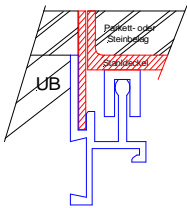

Feldstrasse 16
CH-8718 Schänis

www.mekapro.ch

Nr. 3.522

Tel. 055 619 30 80
Fax. 055 619 30 88

info@mekapro.ch

Zubehör zu
Bodendosen

Aluminiumdeckel, allseitig abgebogen

Belaghöhen: 5, 8, 10, 15, 20 oder 25 mm
180 x 180 mm
220 x 220 mm
260 x 260 mm
300 x 300 mm
340 x 340 mm
380 x 380 mm

Auslass-Stanzungen:
Ohne 1 Stk. 2 Stk.

Chromstahldeckel, allseitig abgebogen

Belaghöhen: 5, 8, 10, 15, 20 oder 25 mm
180 x 180 mm
220 x 220 mm
260 x 260 mm
300 x 300 mm
340 x 340 mm
380 x 380 mm

Auslass-Stanzungen:
Ohne 1 Stk. 2 Stk.

Messingdeckel, allseitig abgebogen

Belaghöhen: 5, 8, 10, 15, 20 oder 25 mm
180 x 180 mm
220 x 220 mm
260 x 260 mm
300 x 300 mm
340 x 340 mm
380 x 380 mm

Auslass-Stanzungen:
Ohne 1 Stk. 2 Stk.

Aufsteckrahmen

Belaghöhen: 2.5, 5, 8, 10, 15, 20 oder 25 mm

Aluminium Chromstahl Messing

180 x 180 mm
220 x 220 mm
260 x 260 mm
300 x 300 mm
340 x 340 mm
380 x 380 mm

Bürstenauslässe oder Blinddeckel zu Aufsteckrahmen Seite 3.341