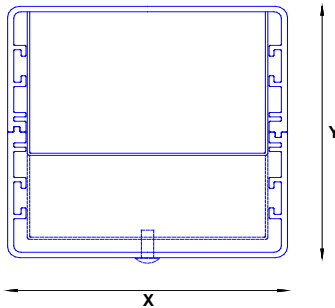

Feldstrasse 16
CH-8718 Schänis
Tel. 055 619 30 80
Fax. 055 619 30 88

www.mekapro.ch
info@mekapro.ch

Nr. 4.111
Alu-Säule
115 x 115

Material:

Grundsäule

Aluminium-Profil extrudiert

Dimensionen:

x/y/z

115 x 115 x 3000 mm

Grundsäule freistehend

Modul mit 1 x 2 FLF,

Länge 154 mm

Modul mit 2 x 2 FLF,

Länge 217 mm

Modul mit 3 x 2 FLF,

Länge 280 mm

Modul mit 4 x 2 FLF,

Länge 343 mm

Boden- + Deckenflansch

Inbegriffen:

- Fronthalter und Deckelschrauben
- Kabelhalter
- pulverbeschichtet nach Wahl

Besonderheiten:

- kann freistehend im Raum zwischen Boden und Decke verspannt werden

Varianten

- Steckdosenstanzungen Grösse I, II oder III
- zur Befestigung an Wand