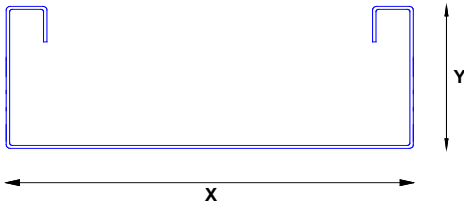

Feldstrasse 16
CH-8718 Schänis
Tel. 055 619 30 80
Fax. 055 619 30 88

www.mekapro.ch
info@mekapro.ch

Nr. 4.411
Kabeltrasse
gerade

**Material:****Kabeltrasse:****1.5 mm SVZ-Stahlblech****Dimensionen:****Produktionsbedingte
Mindestmasse****y = minimum 40 mm
x = minimum 150 mm****Beispiele:**

40 x 200 mm
60 x 300 mm
80 x 400 mm
weitere Dimensionen auf Anfrage

Inbegriffen:

- Kabeltrasse pulverbeschichtet nach Wahl

Varianten:

- Ordnungstrennungen
- Materialwahl nach Wunsch
- Abdeckung
- Gelocht nach Wunsch
- div. Änderungen nach Absprache möglich

Besonderheit:

- optisch ansprechende Variante zu den üblichen
sendzimierverzinkten Lochblechtrasse