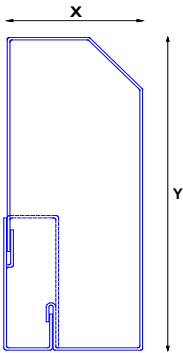

Feldstrasse 16
CH-8718 SchänisTel. 055 619 30 80
Fax. 055 619 30 88

www.mekapro.ch

info@mekapro.ch

Nr. 5.305

Steckdosentank
zu Sockelleistenkanal Nr.3.130**Material:**

Steckdosentank: 1.5 mm Aluminium

Dimensionen:**X Y Länge**50 x 130 x 122 mm
50 x 130 x 200 mm
50 x 130 x 278 mm50 x 150 x 122 mm
50 x 150 x 200 mm
50 x 150 x 278 mm60 x 150 x 122 mm
60 x 150 x 200 mm
60 x 150 x 278 mm60 x 170 x 122 mm
60 x 170 x 200 mm
60 x 170 x 278 mm**zu Kanal: Stanzungen:**20 x 60 mm 2 Stk. FLF
4 Stk. FLF
6 Stk. FLF20 x 80 mm 2 Stk. FLF
4 Stk. FLF
6 Stk. FLF40 x 80 mm 2 Stk. FLF
4 Stk. FLF
6 Stk. FLF40 x 100 mm 2 Stk. FLF
4 Stk. FLF
6 Stk. FLF**Besonderheiten:**- Steckdosentank überall auf Sockelleistenkanal
montierbar**Varianten**- alles pulverbeschichtet nach Wahl
- alles aus Stahlblech oder nach Absprache
- div. Änderungen nach Absprache möglich