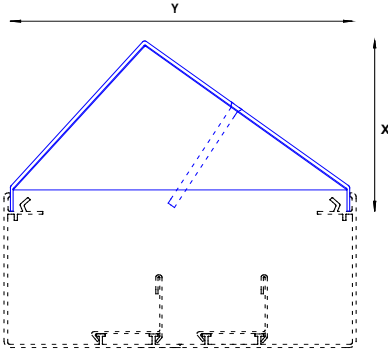

Feldstrasse 16
CH-8718 Schänis

Tel. 055 619 30 80
Fax. 055 619 30 88

www.mekapro.ch

info@mekapro.ch

Nr. 5.312

Steckdosentank
zu SK Bern Nr. 3.151

Material:

Steckdosentank: 1.5 mm SVZ-Stahlblech

Dimensionen:

X   Y   Länge

60 x 127 x 280 mm
60 x 127 x 480 mm
60 x 127 x 680 mm

105 x 172 x 280 mm
105 x 172 x 480 mm
105 x 172 x 680 mm

zu Kanal: Stanzungen:

2 Stk. Gr. I
70 x 135 mm 4 Stk. Gr. I
6 Stk. Gr. I

2 Stk. Gr. I
80 x 180 mm 4 Stk. Gr. I
6 Stk. Gr. I

Inbegriffen:

- pulverbeschichtet nach Wahl

Besonderheiten:

- Steckdosentank überall auf Sockelkanal
montierbar

Varianten

- alles farblos eloxiert
- mit FLF-Stanzungen
- div. Änderungen nach Absprache möglich