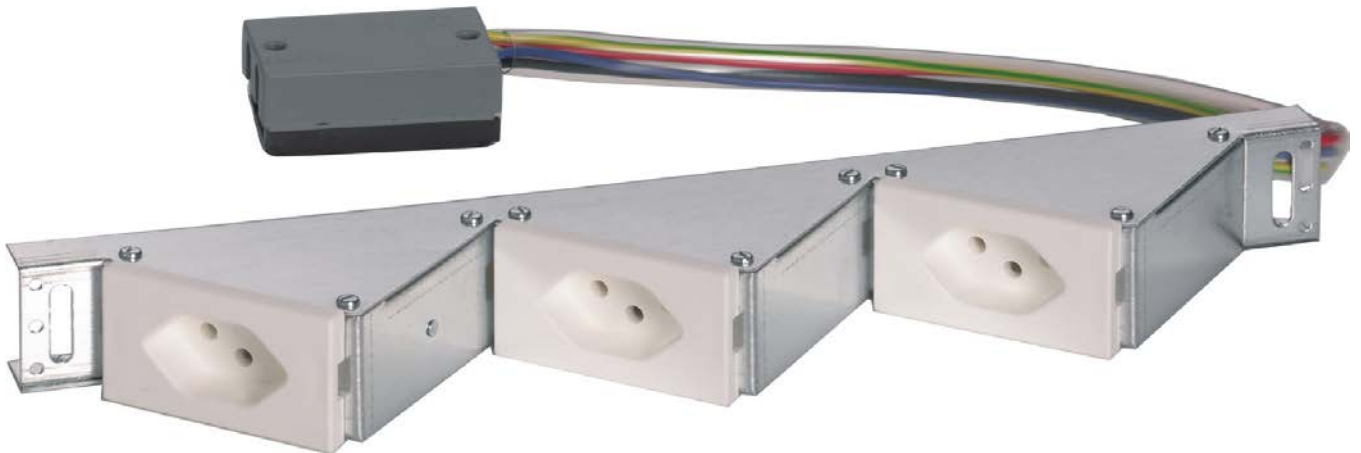

Feldstrasse 16
CH-8718 Schänis

Tel. 055 619 30 80
Fax. 055 619 30 88

www.mekapro.ch

info@mekapro.ch

Nr. 5.321

**Einsätze 45°
für Bodenkanäle**

Material:

Gehäuse:

1.0 mm SVZ-Stahlblech

**Modul 2 Stk. FLF, unbestückt
Modul 3 Stk. FLF, unbestückt
Modul 4 Stk. FLF, unbestückt**

2 Stk. Distanzbügel für EDV 10 mm

**Modul 2 Stk. FLF, bestückt mit:
2 Stk. Steckdosen FLF T13
verdrahtet auf Flachkabeladapter (P,N,E)**

**Modul 3 Stk. FLF, bestückt mit
3 Stk. Steckdosen FLF T13
verdrahtet auf Flachkabeladapter (P,N,E)**

**Modul 4 Stk. FLF, bestückt mit
4 Stk. Steckdosen FLF T13
verdrahtet auf Flachkabeladapter (P,N,E)**