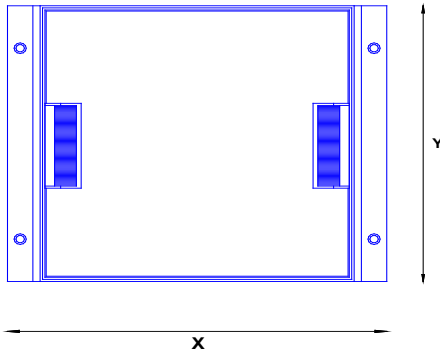

Feldstrasse 16
CH-8718 Schänis

Tel. 055 619 30 80
Fax. 055 619 30 88

www.mekapro.ch

info@mekapro.ch

Nr. 6.121

**Hohlbodenauslass
Quadratisch**

Material:

Einbaurahmen:

Aluminium-Profil extrudiert

Deckel:

2.0 mm SVZ-Stahlblech

Plattenhalterung:

4.0 mm SVZ-Stahlblech

Dimensionen:

Rahmen:

180 x 180 mm

220 x 220 mm

260 x 260 mm

300 x 300 mm

340 x 340 mm

380 x 380 mm

Inbegriffen:

- 2 Stk. Kabelauslässe Nr. 3.855
- Trittschallgummi
- provisorische Schutzkante 0.0 mm

Varianten:

- Deckel ohne Kabelauslässe
- div. Oberflächenbehandlungen
- Aufsteckrahmen für Teppich, Parkett oder Steinbelag Seite 3.214