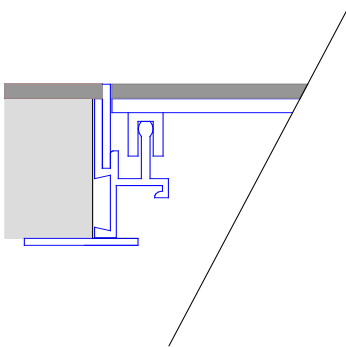

Feldstrasse 16
CH-8718 Schänis

Tel. 055 619 30 80
Fax. 055 619 30 88

www.mekapro.ch

info@mekapro.ch

Nr. 6.121

**Hohlbodenauslass
Quadratisch**

Material:

Einbaurahmen:

Aluminium-Profil extrudiert

Deckel:

2.0 mm SVZ-Stahlblech

Plattenhalterung:

4.0 mm SVZ-Stahlblech

Dimensionen:

Rahmen:

180 x 180 mm

220 x 220 mm

260 x 260 mm

300 x 300 mm

340 x 340 mm

380 x 380 mm

Inbegriffen:

- 2 Stk. Kabelauslässe Nr. 3.855
- Trittschallgummi
- provisorische Schutzkante 0.0 mm

Varianten:

- Deckel ohne Kabelauslässe
- div. Oberflächenbehandlungen
- Aufsteckrahmen für Teppich, Parkett oder Steinbelag Seite 3.214