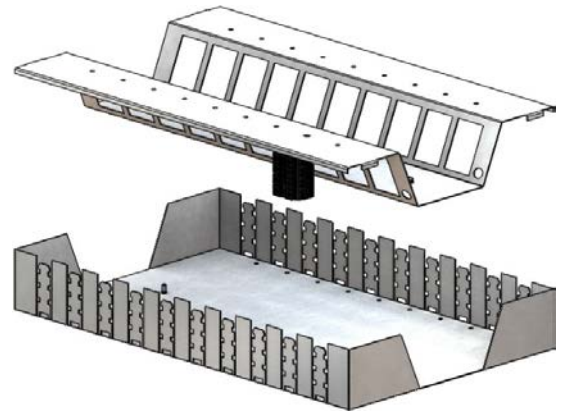

Feldstrasse 16
CH-8718 SchänisTel. 055 619 30 80
Fax. 055 619 30 88

www.mekapro.ch

info@mekapro.ch

Nr. 6.205**Hohlbodendose
Silverline stehend****Material:**

Dose-Unterteil:	1.0 mm SVZ-Stahlblech
Dose-Apparateteil:	1.0 mm SVZ-Stahlblech

Dimensionen:

Einbau-Höhe:	69 mm
Breite:	262 mm

Länge:

156 mm	2 x 3 Stk. FLF Stanz. stehend
195 mm	2 x 4 Stk. FLF Stanz. stehend
234 mm	2 x 5 Stk. FLF Stanz. stehend
273 mm	2 x 6 Stk. FLF Stanz. stehend
312 mm	2 x 7 Stk. FLF Stanz. stehend
351 mm	2 x 8 Stk. FLF Stanz. stehend
390 mm	2 x 9 Stk. FLF Stanz. stehend
429 mm	2 x 10 Stk. FLF Stanz. stehend

Inbegriffen:

- Anschlussklemme PE-N-L1-L2-L3 steckbar
20 x 4 mm² / 500 V / 32A

Besonderheiten:

- autonome Verdrahtung auf Apparateteil
- je FLF-Stanzung eine Zugentlastung ausklappbar

Varianten

- Bestückung nach Wunsch
- div. Änderungen nach Absprache möglich