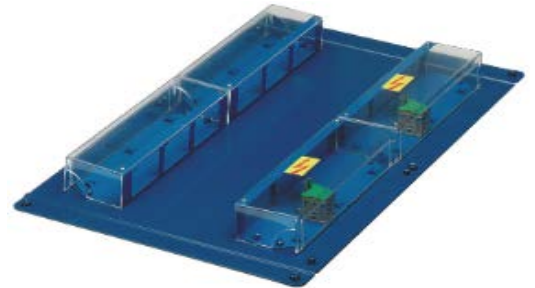

Feldstrasse 16
CH-8718 Schänis

Tel. 055 619 30 80
Fax. 055 619 30 88

www.mekapro.ch

info@mekapro.ch

Nr. 6.312

**Hohlbodendose
Modular 12 L**

Material:

Dose:

1.25 mm SVZ-Stahlblech

Berührungsschutz:

Kunststoff, halogenfrei

Dimensionen:

Bodenblech

320 x 540 mm

Module: 4 x 3 FLF liegend

44 x 67 x 217 mm

Einbau-Höhe:

46 mm

**4 x 3 Stk. FLF Stanzungen liegend
unbestückt**

bestückt mit:

6 Stk. Steckdosen FLF T13

verdrahtet auf Klemme 5x4 mm² (3P,N,E)

Besonderheiten:

- kombinierbar mit 6.312, 6.321, 6.322
- je FLF-Stanzung eine Zugentlastung
- Berührungsschutz hinten aufklappbar

Varianten

- Stark- bzw. Schwachstrommodule nach Bedarf
- Bestückung nach Wunsch
- div. Änderungen nach Absprache möglich