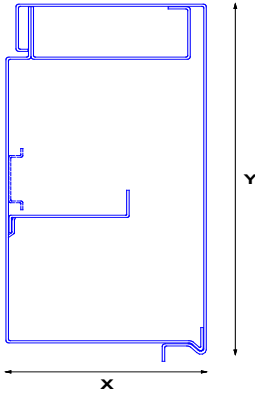

Feldstrasse 16  
CH-8718 SchänisTel. 055 619 30 80  
Fax. 055 619 30 88[www.mekapro.ch](http://www.mekapro.ch)[info@mekapro.ch](mailto:info@mekapro.ch)

Nr. 2.112

Brüstungskanal  
Vita**Material:****Grundkanal:** 1.25 mm SVZ-Stahlblech  
**Abdeckung:** 1.25 mm SVZ-Stahlblech**Dimensionen:****Produktionsbedingte  
Mindestmasse** x = min. 70 mm  
y = min. 150 mm**Richtpreis-Beispiele:**85 x 160 mm  
85 x 200 mm  
120 x 200 mm**Gültige Preise auf**  
[www.mekapro.ch](http://www.mekapro.ch)

weitere Dimensionen auf Anfrage

**Inbegriffen:**

- Grundkanal und Abdeckung pulverbeschichtet nach Wahl
- Stanzeinheiten für Steckdosen im Kanalboden
- Unterteilungen bis 3 verschiedene Medien
- Kanalstoss-Verbinder
- Deckelhaltespannen