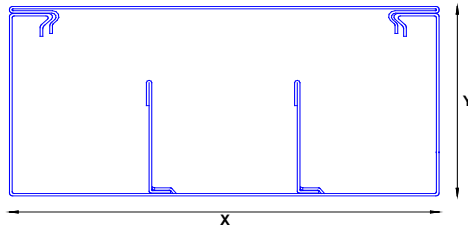

Feldstrasse 16
CH-8718 SchänisTel. 055 619 30 80
Fax. 055 619 30 88www.mekapro.chinfo@mekapro.ch**Nr. 2.131****Simskanal****Material:****Grundkanal:****1.25 mm SVZ-Stahlblech****Abdeckung:****1.25 mm SVZ-Stahlblech****Dimensionen:****Produktionsbedingte****x = min. 150 mm****Mindestmasse****y = min. 60 mm****Richtpreis-Beispiele:****60 x 160 mm****60 x 200 mm****120 x 200 mm****weitere Dimensionen auf Anfrage****Gültige Preise auf**
www.mekapro.ch**Inbegriffen:**

- Grundkanal und Abdeckung pulverbeschichtet nach Wahl
- Stanzeinheiten für Steckdosen im Kanalboden
- Unterteilungen bis 3 verschiedene Medien
- Kanalstoss-Verbinder
- Deckelhaltespannen

Varianten:

- norm. oder spez. Stanzungen in der Front
- spez. Stanzungen im Kanalboden
- Grundkanal und Abdeckung aus Aluminium oder nach Absprache
- div. Änderungen nach Absprache möglich