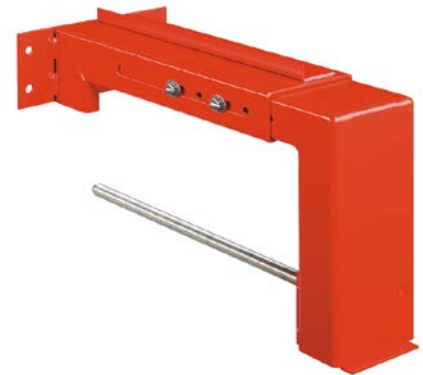

Feldstrasse 16
CH-8718 Schänis

Tel. 055 619 30 80
Fax. 055 619 30 88

www.mekapro.ch

info@mekapro.ch

Nr. 2.322

**Konsolen Spezial
verstellbar**

Material:

2.0 mm SVZ-Stahlblech

Richtpreis-Beispiele:

t=
135 - 150 mm
150 - 165 mm
165 - 180 mm
180 - 195 mm
195 - 210 mm
210 - 225 mm
225 - 240 mm
240 - 255 mm
255 - 270 mm
270 - 285 mm
285 - 300 mm

Richtpreis:

**Gültige Preise auf
www.mekapro.ch**

Hinweis:

Einbauhöhe des Konvektorengitters aufgelegt 24 mm

Inbegriffen:

pulverbeschichtet nach Wahl

**Für weitere Konsolenvarianten oder individuelle Lösungen setzen
Sie sich bitte mit uns in Verbindung. Wir beraten Sie gerne.**