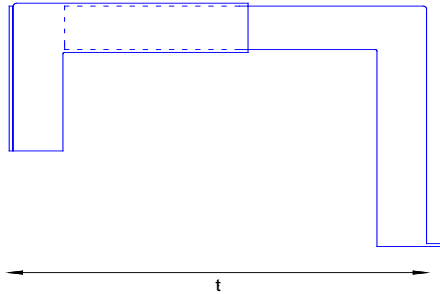

Feldstrasse 16
CH-8718 Schänis

Tel. 055 619 30 80
Fax. 055 619 30 88

www.mekapro.ch

info@mekapro.ch

Nr. 2.322

**Konsolen Spezial
verstellbar**

Material:

2.0 mm SVZ-Stahlblech

Richtpreis-Beispiele:

t=
135 - 150 mm
150 - 165 mm
165 - 180 mm
180 - 195 mm
195 - 210 mm
210 - 225 mm
225 - 240 mm
240 - 255 mm
255 - 270 mm
270 - 285 mm
285 - 300 mm

Richtpreis:

**Gültige Preise auf
www.mekapro.ch**

Hinweis:

Einbauhöhe des Konvektorengitters aufgelegt 24 mm

Inbegriffen:

pulverbeschichtet nach Wahl

**Für weitere Konsolenvarianten oder individuelle Lösungen setzen
Sie sich bitte mit uns in Verbindung. Wir beraten Sie gerne.**