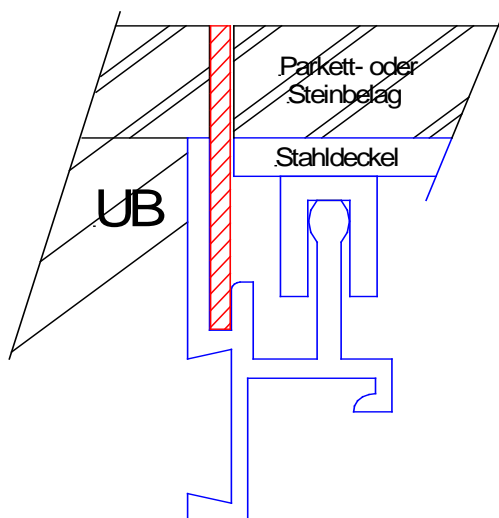

Feldstrasse 16
CH-8718 SchänisTel. 055 619 30 80
Fax. 055 619 30 88www.mekapro.chinfo@mekapro.ch**Nr. 3.341****Zubehör
Bodenkanäle****3.851 Kabelauslass Akrylglas transparent
nicht mehr lieferbar****3.855 Bürstenauslass, beliebig
in Seitenprofil einsteckbar
Belagshöhen:
2.5, 5, 8, 10, 15, 20, 25 mm****3.859 Blinddeckel, beliebig
in Seitenprofil einsteckbar
Aluminium farblos eloxiert
oder pulverb. nach RAL
Belagshöhen:
2.5, 5, 8, 10, 15, 20, 25 mm****Auslassstanzung 30 x 80 mm
Deckelschnitt****3.871 Einsteckkante zu Seitenprofil
Belagshöhen:
2.5, 5, 8, 10, 15, 20, 25 mm
Aluminium per m1 Kanal
Chromstahl per m1 Kanal
Messing per m1 Kanal****Gültige Preise auf
www.mekapro.ch**