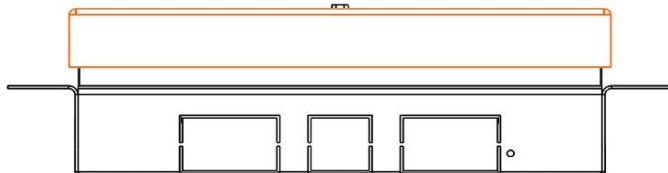

Feldstrasse 16
CH-8718 Schänis

www.mekapro.ch

Nr. 3.515

Tel. 055 619 30 80
Fax. 055 619 30 88

info@mekapro.ch

Apparatebodendose
befahrbar

Material:

Dosenunterteil:

2.0 mm SVZ-Stahlblech

Einbaurahmen:

Aluminium-Profil extrudiert

Deckel:

7.0 mm SVZ-Stahlblech

2.0 mm Aluminium roh

Dimensionen:

Einbaurahmen:

180 x 180 mm - 380 x 380 mm

Einbauhöhe Apparateinbau:

- liegend:

ab 105 mm Einbauhöhe

- stehend:

ab 125 mm Einbauhöhe

Richtpreis:

Dimension

180 x 180 mm

220 x 220 mm

260 x 260 mm

300 x 300 mm

340 x 340 mm

380 x 380 mm

Gültige Preise auf
www.mekapro.ch

4 Stk. Stützfüsse seitlich

Inbegriffen:

- ausbrechbare Stanzungen für
Rohreinführungen seitlich und unten

Besonderheiten:

- Rahmen mit Deckel stufenlos nivellierbar
- Apparateinsätze schnappbar Seite 5.313
- nachträglich auf Parkett oder Steinbelag umrüstbar

Varianten:

- Aufsteckrahmen für Teppich, Parkett und
Steinbelag sowie allseitig abgebogene Deckel
Seite 3.522 + 3.523