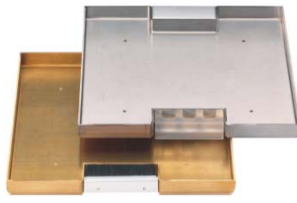

Feldstrasse 16
CH-8718 Schänis

www.mekapro.ch

Nr. 3.522

Tel. 055 619 30 80
Fax. 055 619 30 88

info@mekapro.ch

Zubehör zu
Bodendosen

Aluminiumdeckel, allseitig abgebogen

Belaghöhen: 5, 8, 10, 15, 20 oder 25 mm
180 x 180 mm
220 x 220 mm
260 x 260 mm
300 x 300 mm
340 x 340 mm
380 x 380 mm

Ohne

Auslass-Stanzungen:

1 Stk.

2 Stk.

Gültige Preise auf
www.mekapro.ch

Chromstahldeckel, allseitig abgebogen

Belaghöhen: 5, 8, 10, 15, 20 oder 25 mm
180 x 180 mm
220 x 220 mm
260 x 260 mm
300 x 300 mm
340 x 340 mm
380 x 380 mm

Ohne

Auslass-Stanzungen:

1 Stk.

2 Stk.

Gültige Preise auf
www.mekapro.ch

Messingdeckel, allseitig abgebogen

Belaghöhen: 5, 8, 10, 15, 20 oder 25 mm
180 x 180 mm
220 x 220 mm
260 x 260 mm
300 x 300 mm
340 x 340 mm
380 x 380 mm

Chromstahl

Messing

180 x 180 mm
220 x 220 mm
260 x 260 mm
300 x 300 mm
340 x 340 mm
380 x 380 mm

Gültige Preise auf
www.mekapro.ch

Bürstenauslässe oder Blinddeckel zu Aufsteckrahmen Seite 3.341