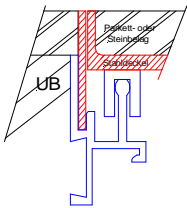

Ohne

Auslass-Stanzungen:

1 Stk.

2 Stk.

Gültige Preise auf
www.mekapro.ch

Chromstahldeckel, allseitig abgebogen

Belaghöhen: 5, 8, 10, 15, 20 oder 25 mm
180 x 180 mm
220 x 220 mm
260 x 260 mm
300 x 300 mm
340 x 340 mm
380 x 380 mm

Ohne

Auslass-Stanzungen:

1 Stk.

2 Stk.

Gültige Preise auf
www.mekapro.ch

Messingdeckel, allseitig abgebogen

Belaghöhen: 5, 8, 10, 15, 20 oder 25 mm
180 x 180 mm
220 x 220 mm
260 x 260 mm
300 x 300 mm
340 x 340 mm
380 x 380 mm

Ohne

Auslass-Stanzungen:

1 Stk.

2 Stk.

Gültige Preise auf
www.mekapro.ch

Aufsteckrahmen

Belaghöhen: 2.5, 5, 8, 10, 15, 20 oder 25 mm

Aluminium

Chromstahl

Messing

180 x 180 mm
220 x 220 mm
260 x 260 mm
300 x 300 mm
340 x 340 mm
380 x 380 mm

Gültige Preise auf
www.mekapro.ch

Bürstenauslässe oder Blinddeckel zu Aufsteckrahmen Seite 3.341