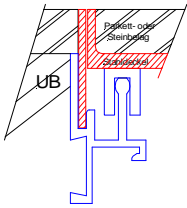

Ohne

Auslass-Stanzungen:

1 Stk.

2 Stk.

Gültige Preise auf
www.mekapro.ch

Chromstahldeckel, allseitig abgebogen

Belaghöhen: 5, 8, 10, 15, 20 oder 25 mm
180 x 180 mm
220 x 220 mm
260 x 260 mm
300 x 300 mm
340 x 340 mm
380 x 380 mm

Ohne

Auslass-Stanzungen:

1 Stk.

2 Stk.

Gültige Preise auf
www.mekapro.ch

Messingdeckel, allseitig abgebogen

Belaghöhen: 5, 8, 10, 15, 20 oder 25 mm
180 x 180 mm
220 x 220 mm
260 x 260 mm
300 x 300 mm
340 x 340 mm
380 x 380 mm

Ohne

Auslass-Stanzungen:

1 Stk.

2 Stk.

Gültige Preise auf
www.mekapro.ch

Aufsteckrahmen

Belaghöhen: 2.5, 5, 8, 10, 15, 20 oder 25 mm

Aluminium

Chromstahl

Messing

180 x 180 mm
220 x 220 mm
260 x 260 mm
300 x 300 mm
340 x 340 mm
380 x 380 mm

Gültige Preise auf
www.mekapro.ch

Bürstenauslässe oder Blinddeckel zu Aufsteckrahmen Seite 3.341