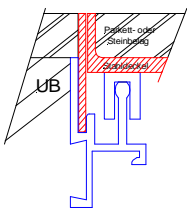

Ohne

Auslass-Stanzungen:

1 Stk.

2 Stk.

Gültige Preise auf
www.mekapro.ch

Chromstahldeckel, allseitig abgebogen

Belaghöhen: 5, 8, 10, 15, 20 oder 25 mm
180 x 180 mm
220 x 220 mm
260 x 260 mm
300 x 300 mm
340 x 340 mm
380 x 380 mm

Ohne

Auslass-Stanzungen:

1 Stk.

2 Stk.

Gültige Preise auf
www.mekapro.ch

Messingdeckel, allseitig abgebogen

Belaghöhen: 5, 8, 10, 15, 20 oder 25 mm
180 x 180 mm
220 x 220 mm
260 x 260 mm
300 x 300 mm
340 x 340 mm
380 x 380 mm

Ohne

Auslass-Stanzungen:

1 Stk.

2 Stk.

Gültige Preise auf
www.mekapro.ch

Aufsteckrahmen

Belaghöhen: 2.5, 5, 8, 10, 15, 20 oder 25 mm

Aluminium

Chromstahl

Messing

180 x 180 mm
220 x 220 mm
260 x 260 mm
300 x 300 mm
340 x 340 mm
380 x 380 mm

Gültige Preise auf
www.mekapro.ch

Bürstenauslässe oder Blinddeckel zu Aufsteckrahmen Seite 3.341