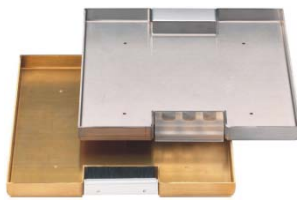

Ohne

Auslass-Stanzungen:

1 Stk.

2 Stk.

Gültige Preise auf
www.mekapro.ch

Chromstahldeckel, allseitig abgebogen

Belaghöhen: 5, 8, 10, 15, 20 oder 25 mm
180 x 180 mm
220 x 220 mm
260 x 260 mm
300 x 300 mm
340 x 340 mm
380 x 380 mm

Ohne

Auslass-Stanzungen:

1 Stk.

2 Stk.

Gültige Preise auf
www.mekapro.ch

Messingdeckel, allseitig abgebogen

Belaghöhen: 5, 8, 10, 15, 20 oder 25 mm
180 x 180 mm
220 x 220 mm
260 x 260 mm
300 x 300 mm
340 x 340 mm
380 x 380 mm

Chromstahl

Messing

180 x 180 mm
220 x 220 mm
260 x 260 mm
300 x 300 mm
340 x 340 mm
380 x 380 mm

Gültige Preise auf
www.mekapro.ch

Bürstenauslässe oder Blinddeckel zu Aufsteckrahmen Seite 3.341