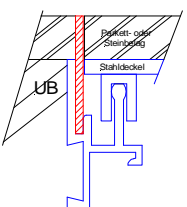

Ohne

Auslass-Stanzungen:

1 Stk.

2 Stk.

Gültige Preise auf
www.mekapro.ch

Messingdeckel, allseitig abgebogen

Belaghöhen: 5, 8, 10, 15, 20 oder 25 mm
180 x 180 mm
220 x 220 mm
260 x 260 mm
300 x 300 mm
340 x 340 mm
380 x 380 mm

Ohne

Auslass-Stanzungen:

1 Stk.

2 Stk.

Gültige Preise auf
www.mekapro.ch

Aufsteckrahmen

Belaghöhen: 2.5, 5, 8, 10, 15, 20 oder 25 mm

Aluminium

Chromstahl

Messing

180 x 180 mm
220 x 220 mm
260 x 260 mm
300 x 300 mm
340 x 340 mm
380 x 380 mm

Gültige Preise auf
www.mekapro.ch

Bürstenauslässe oder Blinddeckel zu Aufsteckrahmen Seite 3.341