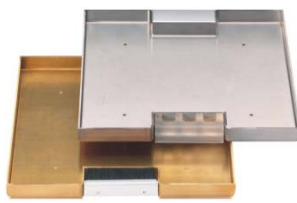

Ohne

Auslass-Stanzungen:

1 Stk.

2 Stk.

Gültige Preise auf
www.mekapro.ch

Chromstahldeckel, allseitig abgebogen

Belaghöhen: 5, 8, 10, 15, 20 oder 25 mm
180 x 180 mm
220 x 220 mm
260 x 260 mm
300 x 300 mm
340 x 340 mm
380 x 380 mm

Ohne

Auslass-Stanzungen:

1 Stk.

2 Stk.

Gültige Preise auf
www.mekapro.ch

Messingdeckel, allseitig abgebogen

Belaghöhen: 5, 8, 10, 15, 20 oder 25 mm
180 x 180 mm
220 x 220 mm
260 x 260 mm
300 x 300 mm
340 x 340 mm
380 x 380 mm

Ohne

Auslass-Stanzungen:

1 Stk.

2 Stk.

Gültige Preise auf
www.mekapro.ch

Aufsteckrahmen

Belaghöhen: 2.5, 5, 8, 10, 15, 20 oder 25 mm

Aluminium

Chromstahl

Messing

180 x 180 mm
220 x 220 mm
260 x 260 mm
300 x 300 mm
340 x 340 mm
380 x 380 mm

Gültige Preise auf
www.mekapro.ch

Bürstenauslässe oder Blinddeckel zu Aufsteckrahmen Seite 3.341