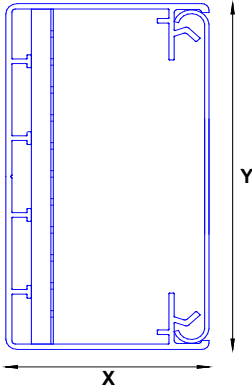

Feldstrasse 16
CH-8718 Schänis
Tel. 055 619 30 80
Fax. 055 619 30 88

www.mekapro.ch
info@mekapro.ch

Nr. 4.112
Alu-Säule
70 x 135

Material:

Grundkanal:
Abdeckung:

Aluminium-Profil extrudiert
1.5 mm Aluminium

Dimensionen:

x/y/z

70 x 135 x 3000 mm

Richtpreis:

Grundsäule mit Abdeckung
Boden- und Deckenflansch

Gültige Preise auf
www.mekapro.ch

Inbegriffen:

- Querschiene DIN 35 mm zur Kabelbefestigung
- pulverbeschichtet nach Wahl

Besonderheiten:

- kann freistehend im Raum zwischen Boden und Decke verspannt werden

Varianten

- farblos eloxiert
- mit FLF-Steckdosen
- Steckdosenstanzungen Grösse I, II oder III
- freistehend im Raum
- zur Befestigung an Wand