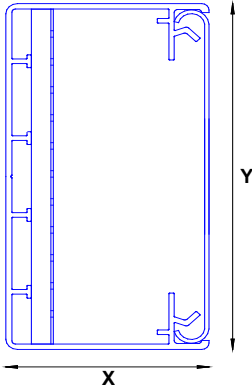

Feldstrasse 16
CH-8718 Schänis
Tel. 055 619 30 80
Fax. 055 619 30 88

www.mekapro.ch
info@mekapro.ch

Nr. 4.113
Alu-Säule
80 x 180

Material:

Grundkanal:
Abdeckung:

Aluminium-Profil extrudiert
1.5 mm Aluminium

Dimensionen:

x/y/z

80 x 180 x 3000 mm

Richtpreis:

Grundsäule mit Abdeckung
Boden- und Deckenflansch

Gültige Preise auf
www.mekapro.ch

Inbegriffen:

- Querschiene DIN 35 mm zur Kabelbefestigung
- pulverbeschichtet nach Wahl

Besonderheiten:

- kann freistehend im Raum zwischen Boden und Decke verspannt werden

Varianten

- farblos eloxiert
- mit FLF-Steckdosen
- Steckdosenstanzungen Grösse I, II oder III
- freistehend im Raum
- zur Befestigung an Wand