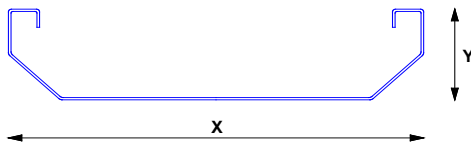

Feldstrasse 16
CH-8718 Schänis
Tel. 055 619 30 80
Fax. 055 619 30 88

www.mekapro.ch
info@mekapro.ch

Nr. 4.412
Kabeltrasse
angeschrägt

**Material:****Kabeltrasse:****1.5 mm SVZ-Stahlblech****Dimensionen:****Produktionsbedingte
Mindestmasse****y = min. 70 mm
x = min. 200 mm****Richtpreis-Beispiele:****70 x 200 mm
70 x 300 mm
80 x 400 mm****weitere Dimensionen auf Anfrage****Gültige Preise auf
www.mekapro.ch****Inbegriffen:****- Kabeltrasse pulverbeschichtet nach Wahl****Varianten:**

- Ordnungstrennungen**
- Materialwahl nach Wunsch**
- Abdeckung**
- Gelocht nach Wunsch**
- div. Änderungen nach Absprache möglich**

Besonderheit:**- optisch ansprechende Variante zu den üblichen
sendzimierverzinkten Lochblechtrasse**