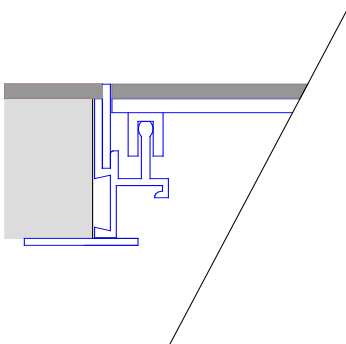

Feldstrasse 16
CH-8718 Schänis

Tel. 055 619 30 80
Fax. 055 619 30 88

www.mekapro.ch

info@mekapro.ch

Nr. 6.121

**Hohlbodenauslass
Quadratisch**

Material:

Einbaurahmen:

Deckel:

Plattenhalterung:

Aluminium-Profil extrudiert

2.0 mm SVZ-Stahlblech

4.0 mm SVZ-Stahlblech

Dimensionen:

Rahmen:

180 x 180 mm

220 x 220 mm

260 x 260 mm

300 x 300 mm

340 x 340 mm

380 x 380 mm

Richtpreis-Beispiele:

**Gültige Preise auf
www.mekapro.ch**

Inbegriffen:

- 2 Stk. Kabelauslässe Nr. 3.855
- Trittschallgummi
- provisorische Schutzkante 0.0 mm

Varianten:

- Deckel ohne Kabelauslässe
- div. Oberflächenbehandlungen
- Aufsteckrahmen für Teppich, Parkett oder Steinbelag Seite 3.214