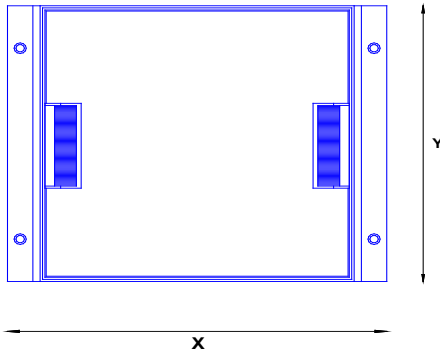

Feldstrasse 16
CH-8718 Schänis

Tel. 055 619 30 80
Fax. 055 619 30 88

www.mekapro.ch

info@mekapro.ch

Nr. 6.121

**Hohlbodenauslass
Quadratisch**

Material:

Einbaurahmen:

Deckel:

Plattenhalterung:

Aluminium-Profil extrudiert

2.0 mm SVZ-Stahlblech

4.0 mm SVZ-Stahlblech

Dimensionen:

Rahmen:

180 x 180 mm

220 x 220 mm

260 x 260 mm

300 x 300 mm

340 x 340 mm

380 x 380 mm

Richtpreis-Beispiele:

**Gültige Preise auf
www.mekapro.ch**

Inbegriffen:

- 2 Stk. Kabelauslässe Nr. 3.855
- Trittschallgummi
- provisorische Schutzkante 0.0 mm

Varianten:

- Deckel ohne Kabelauslässe
- div. Oberflächenbehandlungen
- Aufsteckrahmen für Teppich, Parkett oder Steinbelag Seite 3.214