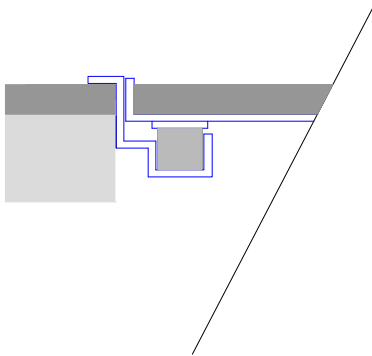

Feldstrasse 16
CH-8718 Schänis

Tel. 055 619 30 80
Fax. 055 619 30 88

www.mekapro.ch

info@mekapro.ch

Nr. 6.131

Hohlbodenauslass
Rund / Guss

Material:

Einbaurahmen:

Aluminium-Guss

Deckel:

Aluminium-Guss

Dimensionen:

Deckel:

200 mm

Bohrdurchmesser:

208 mm

Richtpreis:

d= 200 mm

Gültige Preise auf
www.mekapro.ch

Inbegriffen:

- 2 Stk. Kabelauslässe mit Kabelschutz
- 2 Stk. Blinddeckel
- Deckel mit Teppichschutzkante 9 mm

Varianten:

- Deckel 0 - 4 Kabelauslässe
- Deckeleinlagen für Teppichschutzkante unter 9 mm
- Kabelauslässe ohne Kabelschutz