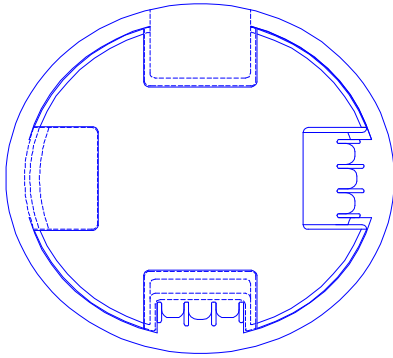

Feldstrasse 16
CH-8718 Schänis

Tel. 055 619 30 80
Fax. 055 619 30 88

www.mekapro.ch

info@mekapro.ch

Nr. 6.131

Hohlbodenauslass
Rund / Guss

Material:

Einbaurahmen:

Aluminium-Guss

Deckel:

Aluminium-Guss

Dimensionen:

Deckel:

200 mm

Bohrdurchmesser:

208 mm

Richtpreis:

d= 200 mm

Gültige Preise auf
www.mekapro.ch

Inbegriffen:

- 2 Stk. Kabelauslässe mit Kabelschutz
- 2 Stk. Blinddeckel
- Deckel mit Teppichschutzkante 9 mm

Varianten:

- Deckel 0 - 4 Kabelauslässe
- Deckeleinlagen für Teppichschutzkante unter 9 mm
- Kabelauslässe ohne Kabelschutz