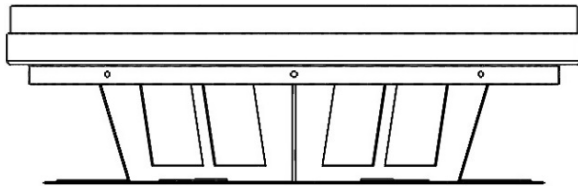

Feldstrasse 16
CH-8718 Schäniswww.mekapro.ch**Nr. 6.135**Tel. 055 619 30 80
Fax. 055 619 30 88info@mekapro.ch**Hohlbodenauslass
Rund variabel****Material:****Einbaurahmen:
Deckel:****Aluminium-Profil gedrückt
4.0 mm Aluminium****Dimensionen:****Rahmen:
d = 180 mm
d = 250 mm
d = 300 mm****Richtpreis-Beispiele:****Gültige Preise auf
www.mekapro.ch****Inbegriffen:**

- 2 Stk. Kabelauslässe Nr. 3.865
- Aufsteckrahmen für Teppich,
Parkett oder Steinbelag

Varianten:

- Deckel mit 0-6 Kabelauslässen
- div. Oberflächenbehandlungen
- Deckel mit Schutzkante
für Teppich, Parkett oder Steinbelag