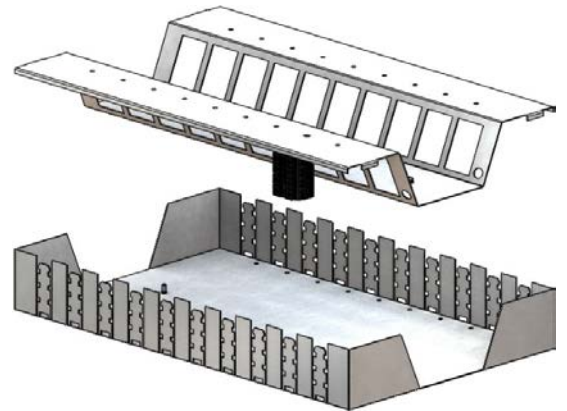

Feldstrasse 16
CH-8718 Schänis

Tel. 055 619 30 80
Fax. 055 619 30 88

www.mekapro.ch

info@mekapro.ch

Nr. 6.205

**Hohlbodendose
Silverline stehend**

Material:

Dose-Unterteil: 1.0 mm SVZ-Stahlblech
Dose-Apparateteil: 1.0 mm SVZ-Stahlblech

Dimensionen:

Einbau-Höhe: 69 mm
Breite: 262 mm

Richtpreis-Beispiele:

Länge:
156 mm 2 x 3 Stk. FLF Stanz. stehend
195 mm 2 x 4 Stk. FLF Stanz. stehend
234 mm 2 x 5 Stk. FLF Stanz. stehend
273 mm 2 x 6 Stk. FLF Stanz. stehend
312 mm 2 x 7 Stk. FLF Stanz. stehend
351 mm 2 x 8 Stk. FLF Stanz. stehend
390 mm 2 x 9 Stk. FLF Stanz. stehend
429 mm 2 x 10 Stk. FLF Stanz. stehend

Gültige Preise auf
www.mekapro.ch

Inbegriffen:

- Anschlussklemme PE-N-L1-L2-L3 steckbar
20 x 4 mm² / 500 V / 32A

Besonderheiten:

- autonome Verdrahtung auf Apparateteil
- je FLF-Stanzung eine Zugentlastung ausklappbar

Varianten

- Bestückung nach Wunsch
- div. Änderungen nach Absprache möglich