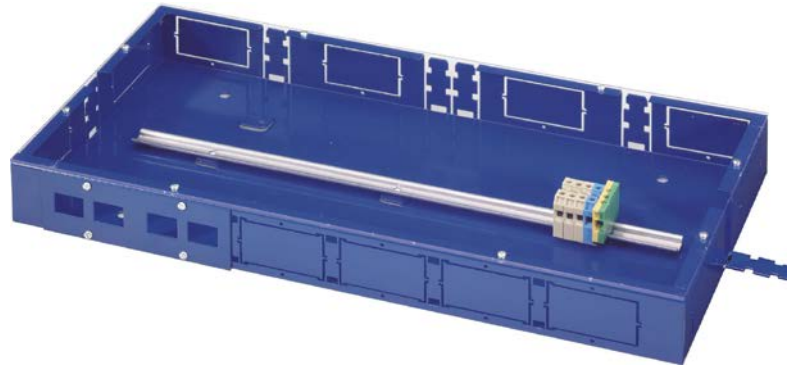

Feldstrasse 16
CH-8718 Schänis

Tel. 055 619 30 80
Fax. 055 619 30 88

www.mekapro.ch

info@mekapro.ch

Nr. 6.211

**Hohlbodendose
Blueline 48**