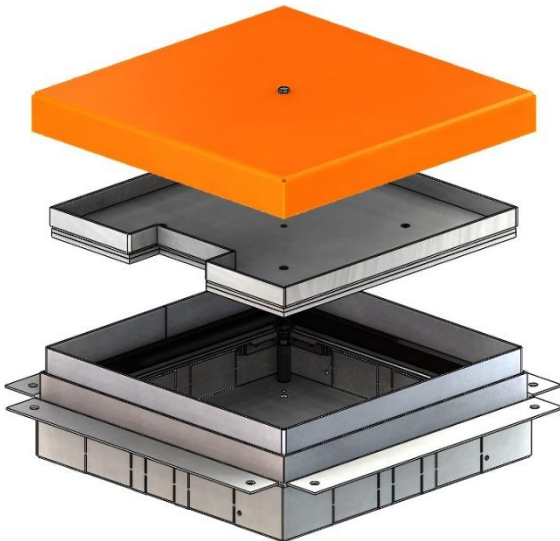

Zu Schutzzwecken wird während der Bau-phase ein Extradeckel auf die Dose montiert. Dieser Deckel darf ausschliesslich von den Elektroinstallateuren, zur Verdrahtung der darunterliegenden Einbausätze entfernt werden.