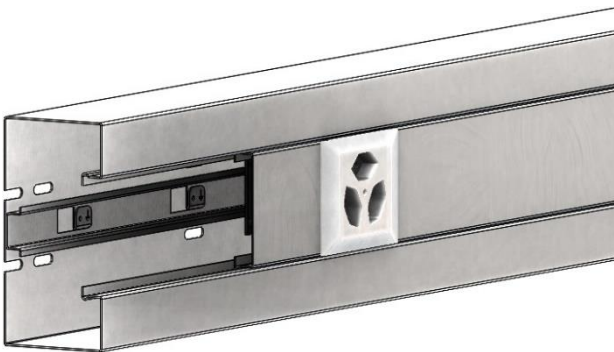

## Topthemen in diesem Newsletter

Individual Brüstungskanal

Hohlbodendose Rund

Silverline Hohlbodendose

Schwerlastbodendose

### INDIVIDUAL das neue Brüstungskanalsystem

Individual sagt aus was es kann, unser neues Brüstungssystem ist da. Die einfache und schnelle Montage sowie die sehr grosse Flexibilität zeichnet es aus. Es eignet sich perfekt für sämtliche Fronteinbaudosen. Dank der individuellen Grössendefinition durch den Kunden, steht einer optimalen Nutzung nichts mehr im Weg.

Bei diesem Durchgang wird der Einbausatz direkt mit dem Rahmen und dem Deckel in die Bodenplatten montiert. Durch die schönen und robusten Klappdeckelauslässe sowie die Möglichkeit des Belegens des Deckels mit Parkett-, Stein-, oder sonstigen Materialien, eignet sie sich für die unterschiedlichsten Einsatzgebiete.

### Silverline liegend Hohlbodenanschlussdosen 2x3 bis 2x10 FLF

Unsere kostengünstigen aber qualitativen Silverline Hohlbodenanschlussdosen wurden dem Bedürfnis des Marktes angepasst. Die neuen Dosen werden aus Stahl verzinkt ohne pulverbeschichtete Oberfläche hergestellt. Dadurch können wir Ihnen ein besseres Preis- Leistungsverhältnis gewährleisten.