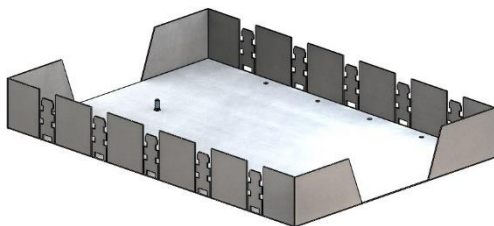

### Hohlbodendose Rund

Unsere neuen runden Hohlbodenprodukte für den Einsatz im Doppelbodenbereich sind da. Verwenden Sie den runden Durchgang mit unserer neuen Silverline (Anschlussdosen).

Sie haben einen etwas grösseren Hohlbodenbereich? Kein Problem, verwenden sie dazu unsere weitere Neuentwicklung im Bereich des Hohlbodens.

Bei diesem Durchgang wird der Einbausatz direkt mit dem Rahmen und dem Deckel in die Bodenplatten montiert. Durch die schönen und robusten Klappdeckelauslässe sowie die Möglichkeit des Belegens des Deckels mit Parkett-, Stein-, oder sonstigen Materialien, eignet sie sich für die unterschiedlichsten Einsatzgebiete.

### Silverline liegend Hohlbodenanschlussdosen 2x3 bis 2x10 FLF

Unsere kostengünstigen aber qualitativen Silverline Hohlbodenanschlussdosen wurden dem Bedürfnis des Marktes angepasst. Die neuen Dosen werden aus Stahl verzinkt ohne pulverbeschichtete Oberfläche hergestellt. Dadurch können wir Ihnen ein besseres Preis- Leistungsverhältnis gewährleisten.

Die FLF - Plätze sind liegend angeordnet, was sich für den idealen Einsatz in einem niedrigen Hohlboden eignet. Möchten Sie die Dose starkstromseitig vorkonfektioniert? Gerne unterbreiten wir Ihnen unser Angebot.