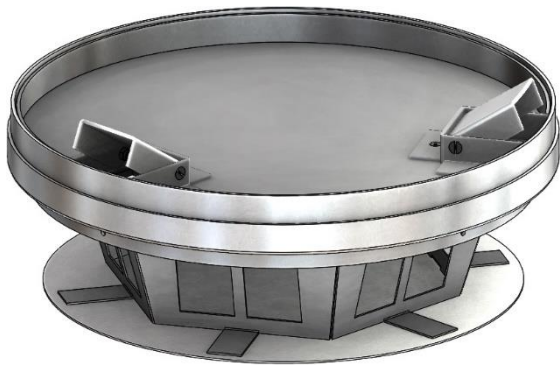

### INDIVIDUAL das neue Brüstungskanalsystem

Individual sagt aus was es kann, unser neues Brüstungssystem ist da. Die einfache und schnelle Montage sowie die sehr grosse Flexibilität zeichnet es aus. Es eignet sich perfekt für sämtliche Fronteinbaudosen. Dank der individuellen Grössendefinition durch den Kunden, steht einer optimalen Nutzung nichts mehr im Weg.

### Hohlbodendose Rund

Unsere neuen runden Hohlbodenprodukte für den Einsatz im Doppelbodenbereich sind da. Verwenden Sie den runden Durchgang mit unserer neuen Silverline (Anschlussdosen).

Sie haben einen etwas grösseren Hohlbodenbereich? Kein Problem, verwenden sie dazu unsere weitere Neuentwicklung im Bereich des Hohlbodens.

Bei diesem Durchgang wird der Einbausatz direkt mit dem Rahmen und dem Deckel in die Bodenplatten montiert. Durch die schönen und robusten Klappdeckelauslässe sowie die Möglichkeit des Belegens des Deckels mit Parkett-, Stein-, oder sonstigen Materialien, eignet sie sich für die unterschiedlichsten Einsatzgebiete.

### Silverline liegend Hohlbodenanschlussdosen 2x3 bis 2x10 FLF

Unsere kostengünstigen aber qualitativen Silverline Hohlbodenanschlussdosen wurden dem Bedürfnis des Marktes angepasst. Die neuen Dosen werden aus Stahl verzinkt ohne pulverbeschichtete Oberfläche hergestellt. Dadurch können wir Ihnen ein besseres Preis- Leistungsverhältnis gewährleisten.