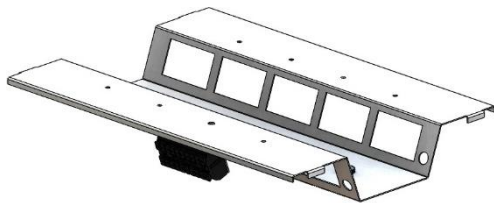

Silverline liegend Hohlbodenanschlussdosen 2x3 bis 2x10 FLF

Unsere kostengünstigen aber qualitativen Silverline Hohlbodenanschlussdosen wurden dem Bedürfnis des Marktes angepasst. Die neuen Dosen werden aus Stahl verzinkt ohne pulverbeschichtete Oberfläche hergestellt. Dadurch können wir Ihnen ein besseres Preis- Leistungsverhältnis gewährleisten.

Die FLF - Plätze sind liegend angeordnet, was sich für den idealen Einsatz in einem niedrigen Hohlboden eignet. Möchten Sie die Dose starkstromseitig vorkonfektioniert? Gerne unterbreiten wir Ihnen unser Angebot.