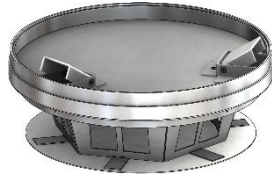

Hohlbodendose Rund