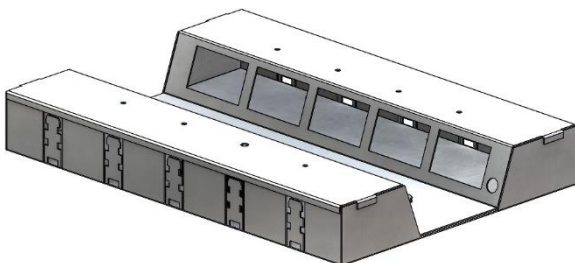

### INDIVIDUAL das neue Brüstungskanalsystem

Individual sagt aus was es kann, unser neues Brüstungssystem ist da. Die einfache und schnelle Montage sowie die sehr grosse Flexibilität zeichnet es aus. Es eignet sich perfekt für sämtliche Fronteinbaudosen. Dank der individuellen Grössendefinition durch den Kunden, steht einer optimalen Nutzung nichts mehr im Weg.

### Hohlbodendose Rund

Unsere neuen runden Hohlbodenprodukte für den Einsatz im Doppelbodenbereich sind da. Verwenden Sie den runden Durchgang mit unserer neuen Silverline (Anschlussdosen).

Sie haben einen etwas grösseren Hohlbodenbereich? Kein Problem, verwenden sie dazu unsere weitere Neuentwicklung im Bereich des Hohlbodens.

Bei diesem Durchgang wird der Einbausatz direkt mit dem Rahmen und dem Deckel in die Bodenplatten montiert. Durch die schönen und robusten Klappdeckelauslässe sowie die Möglichkeit des Belegens des Deckels mit Parkett-, Stein-, oder sonstigen Materialien, eignet sie sich für die unterschiedlichsten Einsatzgebiete.

### Silverline liegend Hohlbodenanschlussdosen 2x3 bis 2x10 FLF

Unsere kostengünstigen aber qualitativen Silverline Hohlbodenanschlussdosen wurden dem Bedürfnis des Marktes angepasst. Die neuen Dosen werden aus Stahl verzinkt ohne pulverbeschichtete Oberfläche hergestellt. Dadurch können wir Ihnen ein besseres Preis- Leistungsverhältnis gewährleisten.