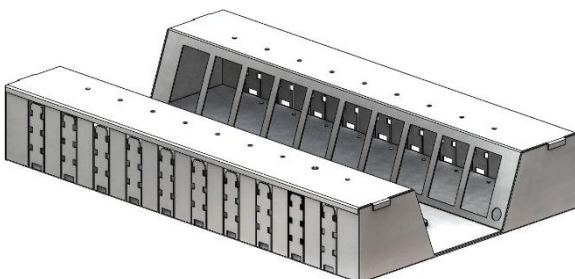

Bei diesem Durchgang wird der Einbausatz direkt mit dem Rahmen und dem Deckel in die Bodenplatten montiert. Durch die schönen und robusten Klappdeckelauslässe sowie die Möglichkeit des Belegens des Deckels mit Parkett-, Stein-, oder sonstigen Materialien, eignet sie sich für die unterschiedlichsten Einsatzgebiete.

### Silverline liegend Hohlbodenanschlussdosen 2x3 bis 2x10 FLF

Unsere kostengünstigen aber qualitativen Silverline Hohlbodenanschlussdosen wurden dem Bedürfnis des Marktes angepasst. Die neuen Dosen werden aus Stahl verzinkt ohne pulverbeschichtete Oberfläche hergestellt. Dadurch können wir Ihnen ein besseres Preis- Leistungsverhältnis gewährleisten.

Die FLF - Plätze sind liegend angeordnet, was sich für den idealen Einsatz in einem niedrigen Hohlboden eignet. Möchten Sie die Dose starkstromseitig vorkonfektioniert? Gerne unterbreiten wir Ihnen unser Angebot.

### Silverline stehend Hohlbodenanschlussdosen 2x3 bis 2x10 FLF

Die Dosen sind auch mit stehenden FLF Plätzen erhältlich. Die neue Silverline wird aus Stahl verzinkt ohne pulverbeschichtete Oberfläche hergestellt. Dadurch können wir Ihnen ein besseres Preis - Leistungsverhältnis gewährleisten.