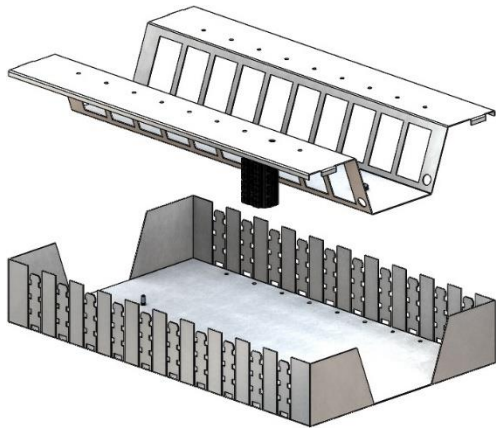

Bei diesem Durchgang wird der Einbausatz direkt mit dem Rahmen und dem Deckel in die Bodenplatten montiert. Durch die schönen und robusten Klappdeckelauslässe sowie die Möglichkeit des Belegens des Deckels mit Parkett-, Stein-, oder sonstigen Materialien, eignet sie sich für die unterschiedlichsten Einsatzgebiete.

### Silverline liegend Hohlbodenanschlussdosen 2x3 bis 2x10 FLF

Unsere kostengünstigen aber qualitativen Silverline Hohlbodenanschlussdosen wurden dem Bedürfnis des Marktes angepasst. Die neuen Dosen werden aus Stahl verzinkt ohne pulverbeschichtete Oberfläche hergestellt. Dadurch können wir Ihnen ein besseres Preis- Leistungsverhältnis gewährleisten.

Die FLF - Plätze sind liegend angeordnet, was sich für den idealen Einsatz in einem niedrigen Hohlboden eignet. Möchten Sie die Dose starkstromseitig vorkonfektioniert? Gerne unterbreiten wir Ihnen unser Angebot.

### Silverline stehend Hohlbodenanschlussdosen 2x3 bis 2x10 FLF

Die Dosen sind auch mit stehenden FLF Plätzen erhältlich. Die neue Silverline wird aus Stahl verzinkt ohne pulverbeschichtete Oberfläche hergestellt. Dadurch können wir Ihnen ein besseres Preis - Leistungsverhältnis gewährleisten.