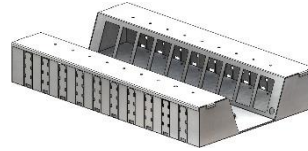

## Topthemen in diesem Newsletter

Individual Brüstungskanal

Hohlbodendose Rund

Silverline Hohlbodendose

Schwerlastbodendose

### INDIVIDUAL das neue Brüstungskanalsystem

Individual sagt aus was es kann, unser neues Brüstungssystem ist da. Die einfache und schnelle Montage sowie die sehr grosse Flexibilität zeichnet es aus. Es eignet sich perfekt für sämtliche Fronteinbaudosen. Dank der individuellen Grössendefinition durch den Kunden, steht einer optimalen Nutzung nichts mehr im Weg.

### Hohlbodendose Rund

Unsere neuen runden Hohlbodenprodukte für den Einsatz im Doppelbodenbereich sind da. Verwenden Sie den runden Durchgang mit unserer neuen Silverline (Anschlussdosen).

Sie haben einen etwas grösseren Hohlbodenbereich? Kein Problem, verwenden sie dazu unsere weitere Neuentwicklung im Bereich des Hohlbodens.

Bei diesem Durchgang wird der Einbausatz direkt mit dem Rahmen und dem Deckel in die Bodenplatten montiert. Durch die schönen und robusten Klappdeckelauslässe sowie die Möglichkeit des Belegens des Deckels mit Parkett-, Stein-, oder sonstigen Materialien, eignet sie sich für die unterschiedlichsten Einsatzgebiete.