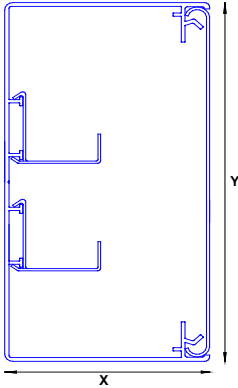

Feldstrasse 16
CH-8718 Schänis

Tel. 055 619 30 80
Fax. 055 619 30 88

www.mekapro.ch

info@mekapro.ch

Nr. 2.212

Brüstungskanal
Bern

Material:

Grundkanal:
Abdeckung:

Aluminium-Profil extrud.
1.5 mm Aluminium

Dimensionen:

x/y/z
x/y/z

70 x 135 x 3000 mm
80 x 180 x 3000 mm

Richtpreis-Beispiele:

70 x 135 mm
80 x 180 mm

Gültige Preise auf
www.mekapro.ch

Inbegriffen:

- Grundkanal und Abdeckung pulverbeschichtet nach Wahl
- DIN-Profil zur Apparatebefestigung
- Unterteilungen bis 3 verschiedene Medien
- Kanalstoss-Verbinder

Varianten:

- Grundkanal und Abdeckung farblos eloxiert
- als Steigleitungskanal mit aufschnappbaren Quertraversen Seite 4.112 und 4.113
- als Erschliessungskanal