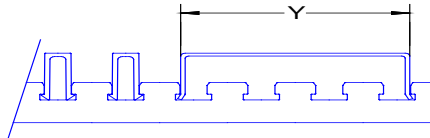

Feldstrasse 16
CH-8718 SchänisTel. 055 619 30 80
Fax. 055 619 30 88

www.mekapro.ch

info@mekapro.ch

Nr. 2.412**Konvektoren-
abdeckung****Material:****Simsteil:** 1.25 mm SVZ-Stahlblech
Lamellen: Aluminium-Profil extrudiert
Stege: 2.0 mm Aluminium roh**Dimensionen:****Höhe aufgelegt** 24 mm**Richtpreis:****Breite x (siehe Seite 2.411)**
Breite y (siehe unten)**Breite:**45 mm
60 mm
75 mm
90 mm
105 mm
120 mm
135 mm
150 mm
165 mm
180 mm
195 mm
210 mm
225 mm**farblos eloxiert, per m1:****pulverbeschichtet, per m1:****Gültige Preise auf**
www.mekapro.ch**Varianten:**

- Simsteil farblos eloxiert
- Alles pulverbeschichtet nach Wahl

Besonderheit:

- kann auf MEKAPRO- Konsole aufgelegt werden