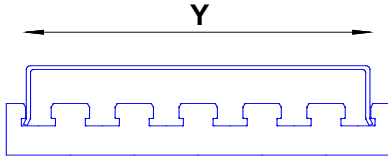

Feldstrasse 16
CH-8718 Schänis
Tel. 055 619 30 80
Fax. 055 619 30 88

www.mekapro.ch
info@mekapro.ch

Nr. 2.413
**Konvektoren-
abdeckung**

**Material:**

Simsteil: 1.25 mm SVZ-Stahlblech
Lochung: Rund 5/3 oder 3/2 mm
Quadratisch 5/3 mm
Stege: 2.0 mm Aluminium roh

Dimensionen:

Höhe aufgelegt 24 mm

Breite:

45 mm
60 mm
75 mm
90 mm
105 mm
120 mm
135 mm
150 mm
165 mm
180 mm
195 mm
210 mm
225 mm

farblos eloxiert
Richtpreis per m1:

pulverbeschichtet
Richtpreis per m1:

Gültige Preise auf
www.mekapro.ch

**Varianten:**

- kann auf MEKAPRO-Konsole aufgelegt werden

Besonderheit:

- pulverbeschichtet nach Wahl