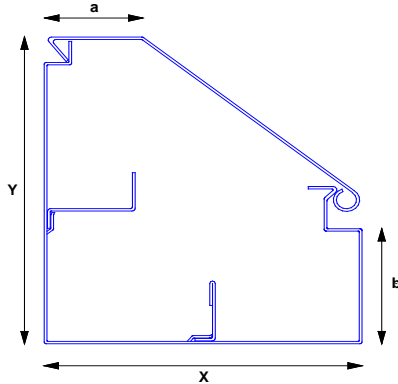

Feldstrasse 16
CH-8718 Schänis

Tel. 055 619 30 80
Fax. 055 619 30 88

www.mekapro.ch

info@mekapro.ch

Nr. 3.113

Sockelkanal
Luzern

Material:

Grundkanal:

1.25 mm SVZ-Stahlblech

Abdeckung:

1.25 mm SVZ-Stahlblech

Dimensionen:

Produktionsbedingte

x = min. 80 mm

Mindestmasse

y = ab 100 mm

a = 20 mm

b = 40 mm

Richtpreis-Beispiele:

100 x 120 mm

120 x 160 mm

120 x 200 mm

weitere Dimensionen auf Anfrage

Gültige Preise auf
www.mekapro.ch

Inbegriffen:

- Grundkanal und Abdeckung pulverbeschichtet nach Wahl
- Unterteilungen bis 3 verschiedene Medien
- Kanalstoss-Verbinder
- Deckelhaltespange

Varianten:

- mit FLF Steckdosen in Abdeckung eingebaut
- runde Steckdosen auf Halterung aufgebaut (ab Dim. 100 x 160 mm)
- Grundkanal und Abdeckung aus Aluminium
- div. Änderungen nach Absprache möglich