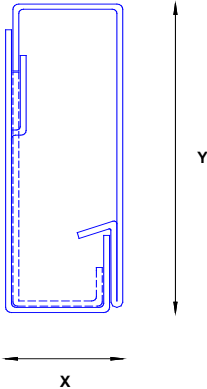

Feldstrasse 16
CH-8718 SchänisTel. 055 619 30 80
Fax. 055 619 30 88

www.mekapro.ch

info@mekapro.ch

Nr. 3.130**Sockelleistenkanal****Material:****Grundkanal:** 1.0 mm Aluminium
Abdeckung: 1.5 mm Aluminium**Dimensionen:****Produktionsbedingte** x = min. 20 mm
Mindestmasse y = min. 50 mm**Richtpreis-Beispiele:**20 x 60 mm
20 x 80 mm
40 x 80 mm
40 x 100 mm**Gültige Preise auf**
www.mekapro.ch

weitere Dimensionen auf Anfrage

Inbegriffen

- Grundkanal Aluminium roh
- Abdeckung Aluminium farblos eloxiert

Besonderheiten:

- Steckdosentank 5.305/5.308 überall auf Sockelleistenkanal montierbar

Varianten: