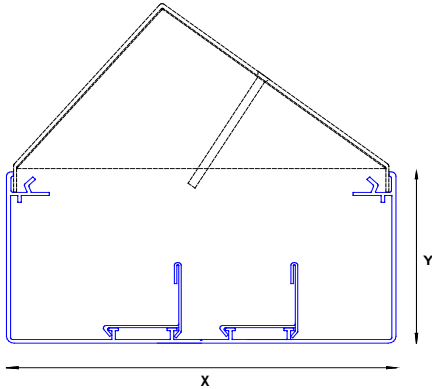

Feldstrasse 16
CH-8718 SchänisTel. 055 619 30 80
Fax. 055 619 30 88

www.mekapro.ch

info@mekapro.ch

Nr. 3.151

Sockelkanal
Bern**Material:****Grundkanal:**
Abdeckung:**Aluminium-Profil extrudiert**
1.5 mm Aluminium**Dimensionen:****x/y/z**
x/y/z**70 x 135 x 3000 mm**
80 x 180 x 3000 mm**Richtpreis-Beispiele:****70 x 135 mm**
80 x 180 mm**Gültige Preise auf**
www.mekapro.ch**Inbegriffen**

- Grundkanal und Abdeckung pulverbeschichtet nach Wahl
- DIN-Profil zur Apparatebefestigung
- Unterteilung bis 3 verschiedene Medien
- Kanalstoss-Verbinder

Besonderheiten

- Steckdosentank 5.312 überall auf Sockelkanal montierbar

Varianten:

- Grundkanal und Abdeckung farblos eloxiert
- als Steigleitungskanal mit aufschnappbaren Quertraversen Seite 4.112 und 4.113
- als Erschliessungskanal