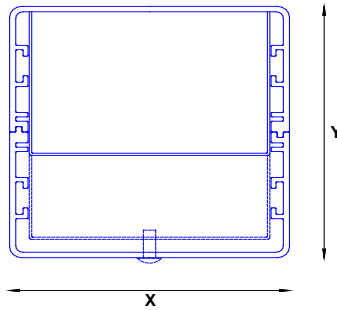

Feldstrasse 16
CH-8718 Schänis
Tel. 055 619 30 80
Fax. 055 619 30 88

www.mekapro.ch
info@mekapro.ch

Nr. 4.111
Alu-Säule
115 x 115

Material:

Grundsäule

Aluminium-Profil extrudiert

Dimensionen:

x/y/z

115 x 115 x 3000 mm

Richtpreis:

Grundsäule freistehend

Modul mit 1 x 2 FLF,

Länge 154 mm

Modul mit 2 x 2 FLF,

Länge 217 mm

Modul mit 3 x 2 FLF,

Länge 280 mm

Modul mit 4 x 2 FLF,

Länge 343 mm

Gültige Preise auf
www.mekapro.ch

Boden- + Deckenflansch

Inbegriffen:

- Fronthalter und Deckelschrauben
- Kabelhalter
- pulverbeschichtet nach Wahl

Besonderheiten:

- kann freistehend im Raum zwischen Boden und Decke verspannt werden

Varianten

- Steckdosenstanzungen Grösse I, II oder III
- zur Befestigung an Wand