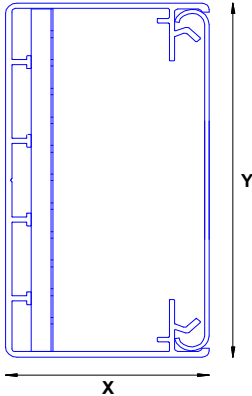

Feldstrasse 16
CH-8718 Schänis

www.mekapro.ch

Nr. 4.112 / 4.113

Tel. 055 619 30 80

info@mekapro.ch

Alu-Säule

Material:

Grundkanal:
Abdeckung:

Aluminium-Profil extrudiert
1.5 mm Aluminium

Dimensionen:

x/y/z

70 x 135 x 3000 mm
80 x 180 x 3000 mm

Richtpreis:

Grundsäule mit Abdeckung

Boden- und Deckenflansch

Inbegriffen:

- Querschiene DIN 35 mm zur Kabelbefestigung
- pulverbeschichtet nach Wahl

Besonderheiten:

- kann freistehend im Raum zwischen Boden und Decke verspannt werden

Varianten

- farblos eloxiert
- mit FLF-Steckdosen
- Steckdosenstanzungen Grösse I, II oder III
- freistehend im Raum
- zur Befestigung an Wand