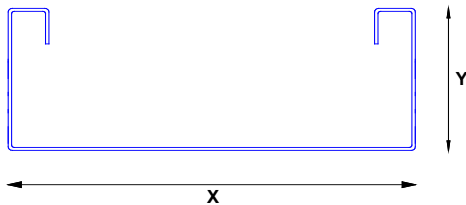

Feldstrasse 16
CH-8718 Schänis
Tel. 055 619 30 80
Fax. 055 619 30 88

www.mekapro.ch
info@mekapro.ch

Nr. 4.411
Kabeltrasse
gerade

**Material:****Kabeltrasse:****1.5 mm SVZ-Stahlblech****Dimensionen:****Produktionsbedingte
Mindestmasse****y = minimum 40 mm
x = minimum 150 mm****Richtpreis-Beispiele:****40 x 200 mm
60 x 300 mm
80 x 400 mm****weitere Dimensionen auf Anfrage****Gültige Preise auf
www.mekapro.ch****Inbegriffen:****- Kabeltrasse pulverbeschichtet nach Wahl****Varianten:**

- Ordnungstrennungen
- Materialwahl nach Wunsch
- Abdeckung
- Gelocht nach Wunsch
- div. Änderungen nach Absprache möglich

Besonderheit:**- optisch ansprechende Variante zu den üblichen
sendzimierverzinkten Lochblechtrasse**