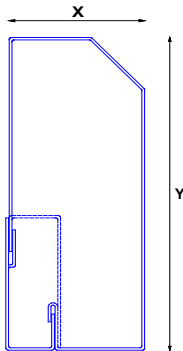

Feldstrasse 16
CH-8718 Schänis
Tel. 055 619 30 80
Fax. 055 619 30 88

www.mekapro.ch
info@mekapro.ch

Nr. 5.305

Steckdosentank
zu Sockelleistenkanal Nr.3.130

Material:

Steckdosentank: 1.5 mm Aluminium

Dimensionen:

zu Kanal: Stanzungen: Richtpreise:

X   Y   Länge

50 x 130 x 122 mm
50 x 130 x 200 mm
50 x 130 x 278 mm

20 x 60 mm 2 Stk. FLF
4 Stk. FLF
6 Stk. FLF

Gültige Preise auf
www.mekapro.ch

50 x 150 x 122 mm
50 x 150 x 200 mm
50 x 150 x 278 mm

20 x 80 mm 2 Stk. FLF
4 Stk. FLF
6 Stk. FLF

Gültige Preise auf
www.mekapro.ch

60 x 150 x 122 mm
60 x 150 x 200 mm
60 x 150 x 278 mm

40 x 80 mm 2 Stk. FLF
4 Stk. FLF
6 Stk. FLF

Gültige Preise auf
www.mekapro.ch

60 x 170 x 122 mm
60 x 170 x 200 mm
60 x 170 x 278 mm

40 x 100 mm 2 Stk. FLF
4 Stk. FLF
6 Stk. FLF

Gültige Preise auf
www.mekapro.ch

Besonderheiten:

- Steckdosentank überall auf Sockelleistenkanal
montierbar

Varianten

- alles pulverbeschichtet nach Wahl
- alles aus Stahlblech oder nach Absprache
- div. Änderungen nach Absprache möglich