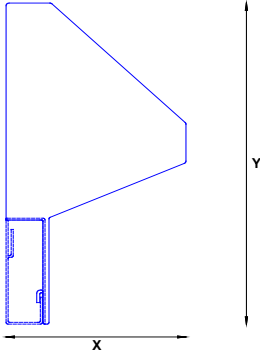

Feldstrasse 16
CH-8718 Schänis

Tel. 055 619 30 80
Fax. 055 619 30 88

www.mekapro.ch

info@mekapro.ch

Nr. 5.308

**Steckdosentank
zu Sockelleistenkanal Nr.3.130**

Material:

Steckdosentank: 1.5 mm SVZ-Stahlblech

Dimensionen:

zu Kanal:

Stanzungen:

Richtpreise:

X   Y   Länge

90 x 180 x 203 mm
90 x 180 x 403 mm
90 x 180 x 603 mm

20 x 60 mm   2 Stk. Gr. I
4 Stk. Gr. I
6 Stk. Gr. I

90 x 200 x 203 mm
90 x 200 x 403 mm
90 x 200 x 603 mm

20 x 80 mm   2 Stk. Gr. I
4 Stk. Gr. I
6 Stk. Gr. I

Gültige Preise auf
www.mekapro.ch

110 x 200 x 203 mm
110 x 200 x 403 mm
110 x 200 x 603 mm

40 x 80 mm   2 Stk. Gr. I
4 Stk. Gr. I
6 Stk. Gr. I

110 x 220 x 203 mm
110 x 220 x 403 mm
110 x 220 x 603 mm

40 x 100 mm   2 Stk. Gr. I
4 Stk. Gr. I
6 Stk. Gr. I

Besonderheiten:

- Steckdosentank überall auf Sockelleistenkanal
montierbar

Varianten

- alles pulverbeschichtet nach Wahl
- div. Änderungen nach Absprache möglich