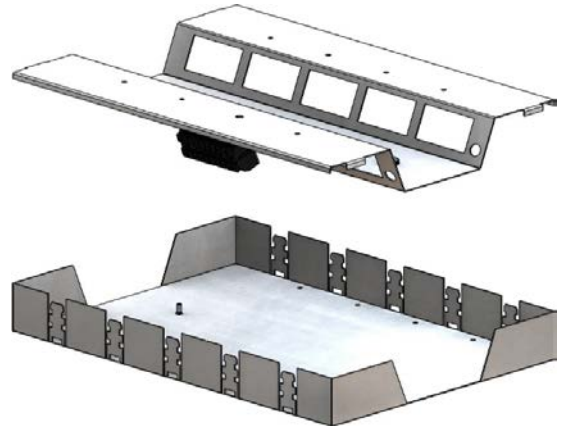

**Material:**

Dose-Unterteil: 1.0 mm SVZ-Stahlblech  
Dose-Apparateteil: 1.0 mm SVZ-Stahlblech

**Dimensionen:**

Einbau-Höhe: 48 mm  
Breite: 247 mm

**Richtpreis-Beispiele:**

Länge:  
226 mm 2 x 3 Stk. FLF Stanz. liegend  
289 mm 2 x 4 Stk. FLF Stanz. liegend  
352 mm 2 x 5 Stk. FLF Stanz. liegend  
415 mm 2 x 6 Stk. FLF Stanz. liegend  
478 mm 2 x 7 Stk. FLF Stanz. liegend  
541 mm 2 x 8 Stk. FLF Stanz. liegend  
604 mm 2 x 9 Stk. FLF Stanz. liegend  
667 mm 2 x 10 Stk. FLF Stanz. liegend

Gültige Preise auf  
[www.mekapro.ch](http://www.mekapro.ch)

**Inbegriffen:**

- Anschlussklemme PE-N-L1-L2-L3 steckbar  
20 x 4 mm<sup>2</sup> / 500 V / 32A

**Besonderheiten:**

- autonome Verdrahtung auf Apparateteil  
- je FLF-Stanzung eine Zugentlastung ausklappbar

**Varianten**

- Bestückung nach Wunsch  
- div. Änderungen nach Absprache möglich