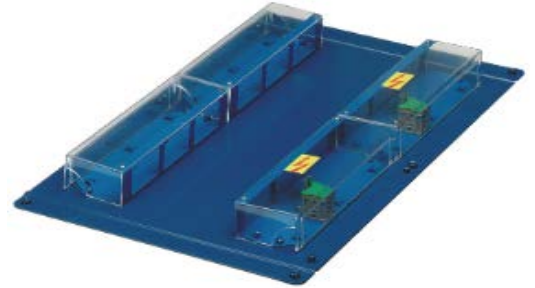

Feldstrasse 16
CH-8718 SchänisTel. 055 619 30 80
Fax. 055 619 30 88

www.mekapro.ch

info@mekapro.ch

Nr. 6.312**Hohlbodendose
Modular 12 L****Material:****Dose:****1.25 mm SVZ-Stahlblech****Berührungsschutz:****Kunststoff, halogenfrei****Dimensionen:****Bodenblech****320 x 540 mm****Module: 4 x 3 FLF liegend****44 x 67 x 217 mm****Einbau-Höhe:****46 mm****Richtpreis-Beispiele:****4 x 3 Stk. FLF Stanzungen liegend
unbestückt****Gültige Preise auf
www.mekapro.ch****bestückt mit:****6 Stk. Steckdosen FLF T13****verdrahtet auf Klemme 5x4 mm² (3P,N,E)****Besonderheiten:**

- kombinierbar mit 6.312, 6.321, 6.322
- je FLF-Stanzung eine Zugentlastung
- Berührungsschutz hinten aufklappbar

Varianten

- Stark- bzw. Schwachstrommodule nach Bedarf
- Bestückung nach Wunsch
- div. Änderungen nach Absprache möglich